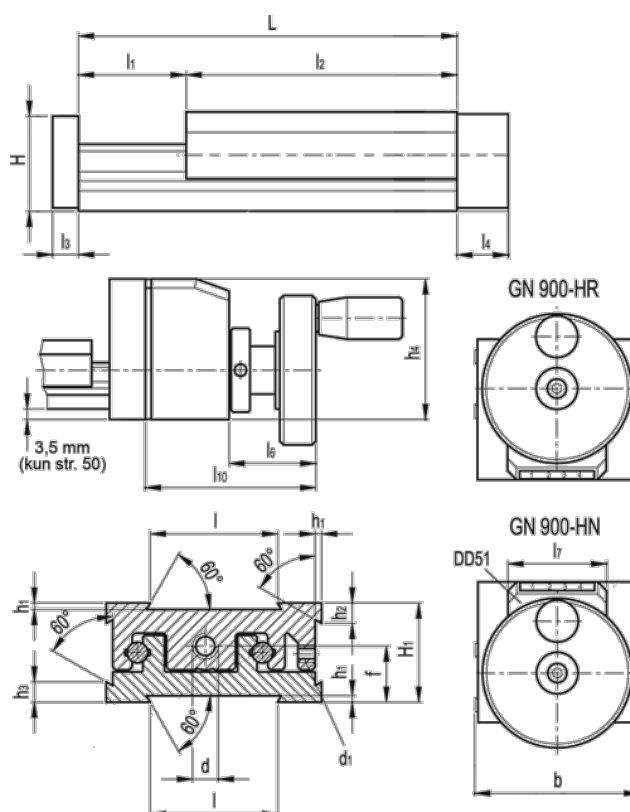

Varenummer: 20778032
 Beskrivelse: Justerbar slædeenhed
 GN 900-120-235-75-HN-1

Mål

b = 120	h3 = 13.8	l7 = 33
d = M10x1	h4 = 57	l10 = 75
d1 = M5	l = 80	
f = 26.3	L - l1 = 235-75	
H = 45.0	l2 = 160	
h1 = 2.0	l3 = 10	
H1 = 46	l4 = 18	
h2 = 13.8	l6 = 40	